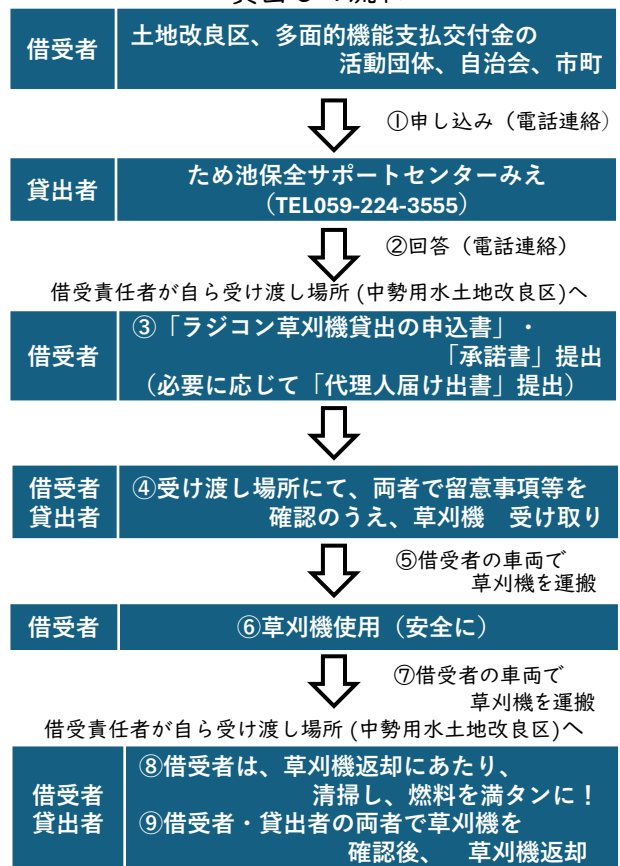

詳細、貸出し方法については、**水土里ネットみえホームページため池サポートセンターみえ** (<https://www.miedoren.or.jp>) に掲載していますのでご覧ください。

【ラジコン草刈機 貸出規程の概要】

- ①貸出しを受けられる団体は、土地改良区、多面的機能支払い交付金の活動組織、自治会、市町で1回の貸出期間内に農業用ため池の草刈りを1箇所以上含むこと。
- ②ラジコン草刈機保有台数：2台
- ③貸出期間は、原則1回あたり最大で7日間（土日祝を含む）とする。
- ④貸出機械の利用料金は無償としますが、燃料、電気代、運搬費用については、借受者の負担とする。
- ⑤借受者の使用・保管及び運搬において、借受者の故意若しくは重大な過失又は法令違反によって生じた貸出機械の毀損又は故障の修理代又は機器代金等については借受者へ負担請求する場合があります。

■仕様
 型式：RCM601
 寸法：長さ1260mm×幅975mm×高さ700mm
 質量：240kg（軽トラックで運搬可能）
 刈幅：600mm
 刈高：50～115mm
 刈刃：フリーナイフ
 走行速度：0～4.0km/h（0～1m/秒）
 最大作業角度：45度

貸出しの流れ

ため池保全サポートセンターみえ

相談窓口（月曜AM・木曜AM）

☎059-224-3555 FAX.059-225-7332