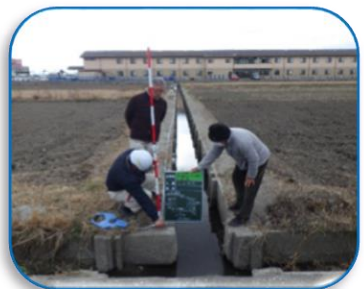

多面的機能の維持・発揮活動 【施設部門】

むらおこし・おいず(明和町)

力を合わせて「みんなでやろや〜！」

活動の状況 (認定農用地面積A=124ha)

(組織の概要)

むらおこし・おいずは、平成19年度から大淀地区で活動を開始しました。当組織は農地維持活動と共同活動に取り組んでいます。また計画を立てて、施設の長寿命化にも取り組んでいます。

平成30年度は老朽化したポンプ小屋の建て直し、水路補修したり、ゲートのペンキ塗装をしたり、揚水井戸の維持をしたり、長寿命化の計画で水路を更新したり、…と、様々な活動を地域住民が力を合わせて、直営施工で実施しました。

＜ポンプ小屋の建替え＞

【完成】

＜水路補修＞

＜ゲートのペンキ塗装＞

＜揚水井戸の維持＞