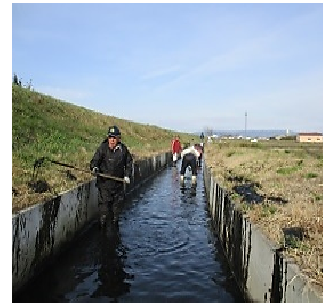

多面的機能の維持・発揮活動 【農村環境部門】

かさまつかんきょうほぜんかい
笠松環境保全会(松阪市)

美しい景観を次世代へ

活動の状況 (協定農用地面積A=65.4ha)

◎設立年度:平成19年度

(活動内容)農地維持+共同活動+長寿命化

特に景観形成・生活環境保全活動では、景観植物の植栽を実施や「稲作体験」、「野菜つくり体験」を小学校と連携して実施する等、様々な取組を実施しています。

(構成員)147名(農家95名、非農家52名)

活動看板の設置

水路暗渠の更新

水路の泥上げ

啓発活動

小学生による体験

河津桜の植栽